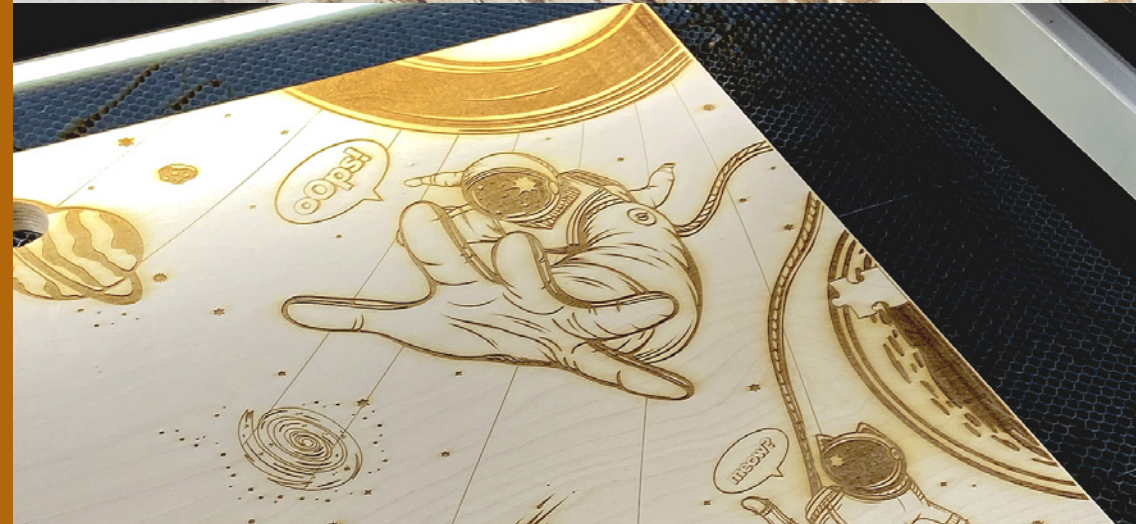

Мы делаем предметы из натуральной березовой фанеры разной толщины, вырезаем и гравировем фанеру на лазерном станке.

Ухаживать за вещами просто — достаточно протирать их сухой тряпкой. Чистящие средства лучше не использовать, потому что натуральное дерево может испортиться.

Также мы выполняем заказы — изделия с логотипом компании и индивидуальной гравировкой, сделанной под ваши задачи.